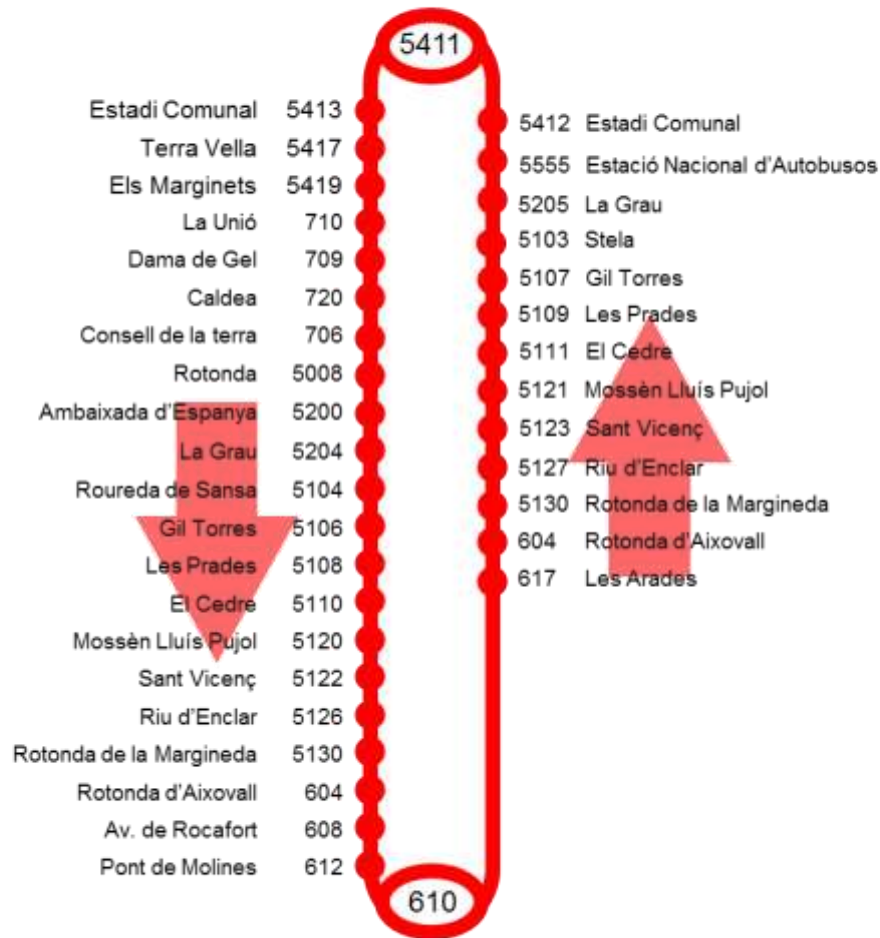

Govern d'Andorra

BN1

ESCALDES-ENGORDANY SANT JULIÀ DE LÒRIA

Lea Costes

Prat Nou

Govern d'Andorra

Calendari

La línia funciona tots els dies de l'any, de l'1 de gener al 31 de desembre.

Horaris i freqüències:

Divendres, dissabte, vigílies de dies festius, festes majors de capitals de parròquia i dies assenyalats

Sortida des d'Escaldes-Engordany, Caldea: a les 23h, cada hora

Sortida des de Sant Julià de Lòria, Prat Nou: a les 22h30 h, cada hora

Última sortida d'Andorra la Vella, rotonda les Costes: a les 4h30

Andorra la Vella, 12 d'agost del 2019