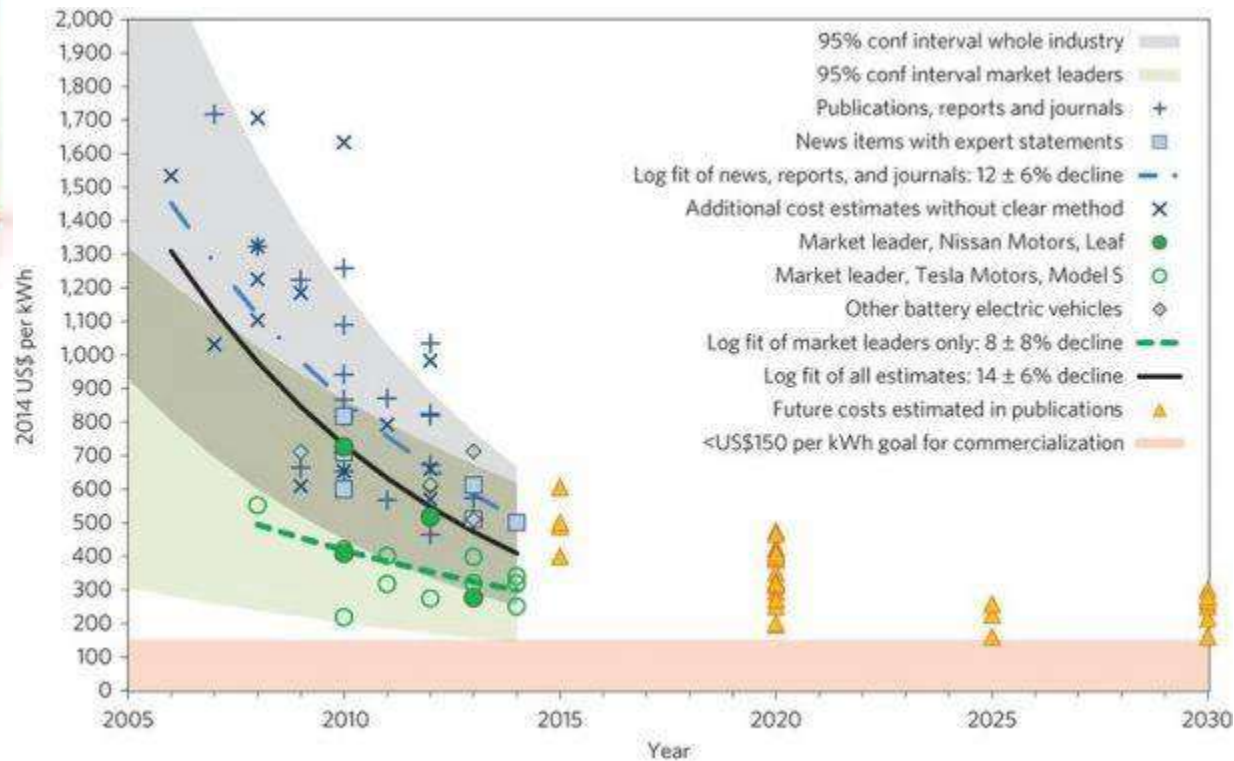

La Mobilitat Elèctrica

FEDA

Que és un Vehicle Elèctric

Com es carrega la bateria

Com es carrega la bateria

Equivalències aproximades entre el temps de recàrrega en les diferents estacions i l'autonomia que li proporciona al vehicle:

Potència de l'estació / Temps de recàrrega / Autonomia carregada equivalent aproximada

Quina vida té la bateria

Autonomia i Cost

Projeccions de Futur

The Rise of Electric Cars

By 2022 electric vehicles will cost the same as their internal-combustion counterparts. That's the point of liftoff for sales.